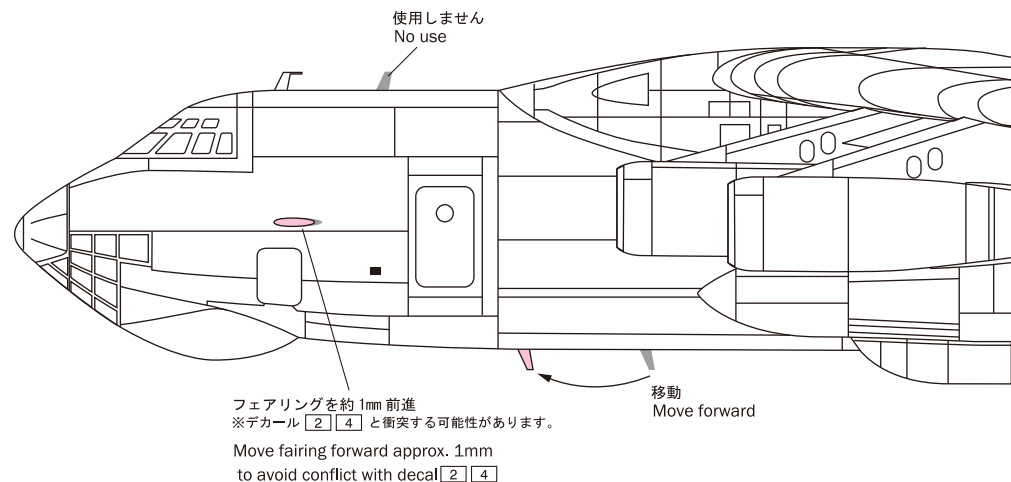

IL-76T ABAKAN AVIA “World Food Programme”

【イリュージョンIL-76T アバカン・アヴィア航空「世界食料機構」チャーター機】

適合キット：トランベッター社製 1/144
for Trumpeter 1/144

若干の改造が必要となります。Requires some modifications

1/144

●要改造点 Modifications

尾部銃座を廃止し、ソリッド化
Replace gun turret to solid tail.

(1/144 原寸図)

ご使用上の注意

- ◎使いたい部分だけはさみやカッター切り抜いてご使用ください。その際、デカールの絵柄を傷つけないようご注意ください。
- ◎水に十数秒間つけて、台紙の色が変わったら引き上げてください。
- ◎フィルムは非常に薄く、デリケートです。水に漬けておくと、フィルムがカールして使用できなくなる場合がありますので、ご注意ください。
- ◎台紙ごと貼りたい場所の近くに寄せて、滑らせるように貼り付けます。水を含ませた筆やピンセットで位置を決め、柔らかい布や綿棒で軽く抑え、余分な水気を吸い取ります。その際に位置がずれないように注意してください。
- ◎デカールソフトナーを使用する場合には、いったん完全に乾かしてからのご使用をおすすめします。
  ※一部のデカールソフトナーには、フィルムを著しく溶解させるものがありますので、ご注意ください。ご使用前に必ずテストをして、必要に応じて希釈してご使用ください。
  ※非常に柔軟なフィルムを使用しているため、単純な曲面や筋彫りならソフトナーを使わなくても密着させることができます。
- ◎デカールの上からクリアや仕上げ材を塗装する場合は、塗装前に十分に乾燥させ、エアブラシやスプレーを使用して吹き付けてください。

Terms for Use