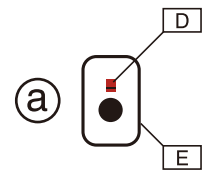

A Happy Decaling.

A RA-70516, 2002

B RA-70509, 2004

□ =デカール
of Decal

■ =GSI クレオス
of GSI Creos Color

A RA-70516, 2002

主翼および水平尾翼=ライトグレー
Wing and Tail : LIGHT GRAY 11

B RA-70509, 2004