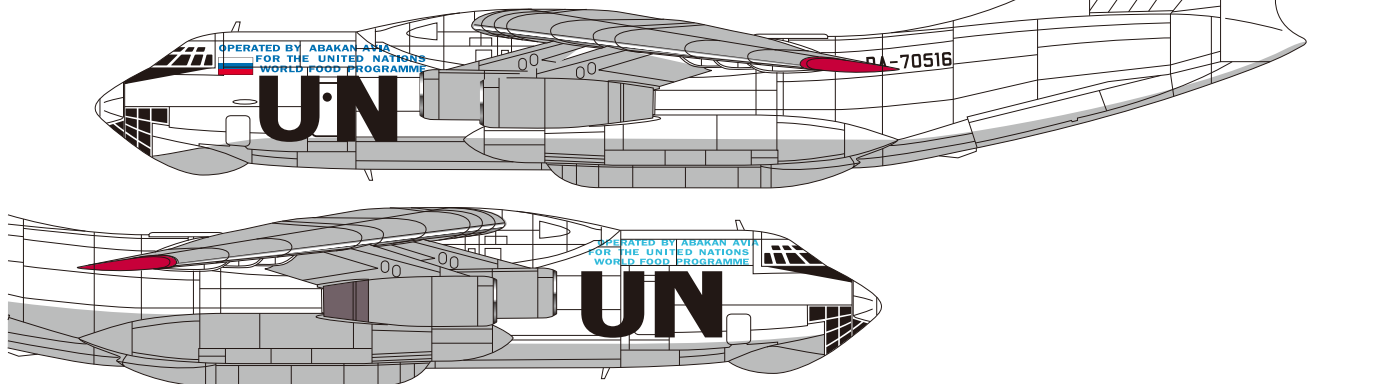

IL-76T ABAKAN AVIA “World Food Programme”

【イリュージョンIL-76T アバカン・アヴィア航空「世界食料機構」チャーター機】

適合キット：トランベッター社製 1/144
for Trumpeter 1/144

若干の改造が必要となります。Requires some modifications

1/144

●要改造点 Modifications

尾部銃座を廃止し、ソリッド化
Replace gun turret to solid tail.

(1/144 原寸図)

ご使用上の注意

- ◎使いたい部分だけはさみやカッター切り抜いてご使用ください。その際、デカールの絵柄を傷つけないようご注意ください。
- ◎水に十数秒間つけて、台紙の色が変わったら引き上げてください。
- ◎フィルムは非常に薄く、デリケートです。水に漬けておくと、フィルムがカールして使用できなくなる場合がありますので、ご注意ください。
- ◎台紙ごと貼りたい場所の近くに寄せて、滑らせるように貼り付けます。水を含ませた筆やピンセットで位置を決め、柔らかい布や綿棒で軽く抑え、余分な水気を吸い取ります。その際に位置がずれないように注意してください。
- ◎デカールソフトナーを使用する場合には、いったん完全に乾かしてからのご使用をおすすめします。
※一部のデカールソフトナーには、フィルムを著しく溶解させるものがありますので、ご注意ください。ご使用前に必ずテストをして、必要に応じて希釈してご使用ください。
※非常に柔軟なフィルムを使用しているため、単純な曲面や筋彫りならソフトナーを使わなくても密着させることができます。
- ◎デカールの上からクリアや仕上げ材を塗装する場合は、塗装前に十分に乾燥させ、エアブラシやスプレーを使用して吹き付けてください。

Terms for Use

- ◎Cut out what you want to use out of the sheet, caring to not hurt surface of printing.
- ◎Place on surface of water, then draw up soon after the tone of the paper gets dark.
- ◎Do not leave decal on water too long. It may roll and you cannot use it, because the transparent film is extremely thin.
- ◎Put the sheet close to, then slide it off on place where you want. Trim position with wet brush and pinset, take excess moisture with soft cloth or cotton stick. Be careful to not make the decal move out of position.
- ◎Before using DecalSofter, you may want to dry the decal instantly.
NOTICE: Some DecalSofter may excessively melts the film. A test before use is recommended.
You may be able to stick decal perfect without DecalSofter, because Rocketeer Decal features soft transparent film material.
- ◎If you want to cover the surface with clear paint, dry up the decal completely, then airbrush or spray clear paint over it.