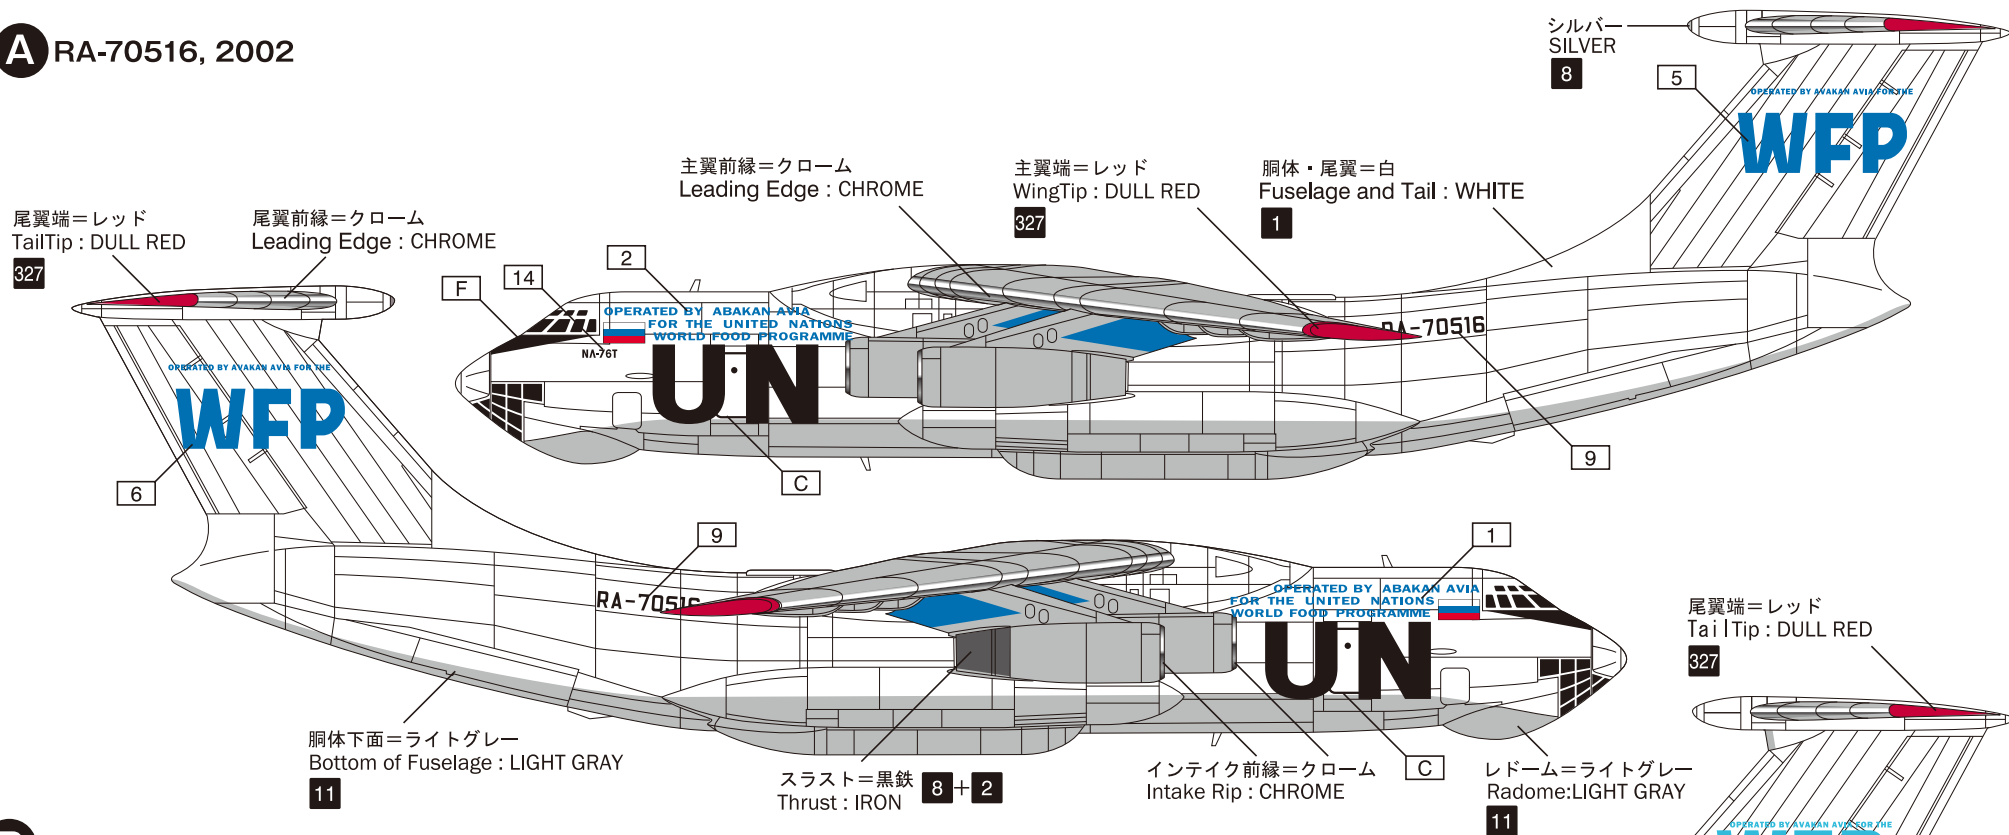

A RA-70516, 2002