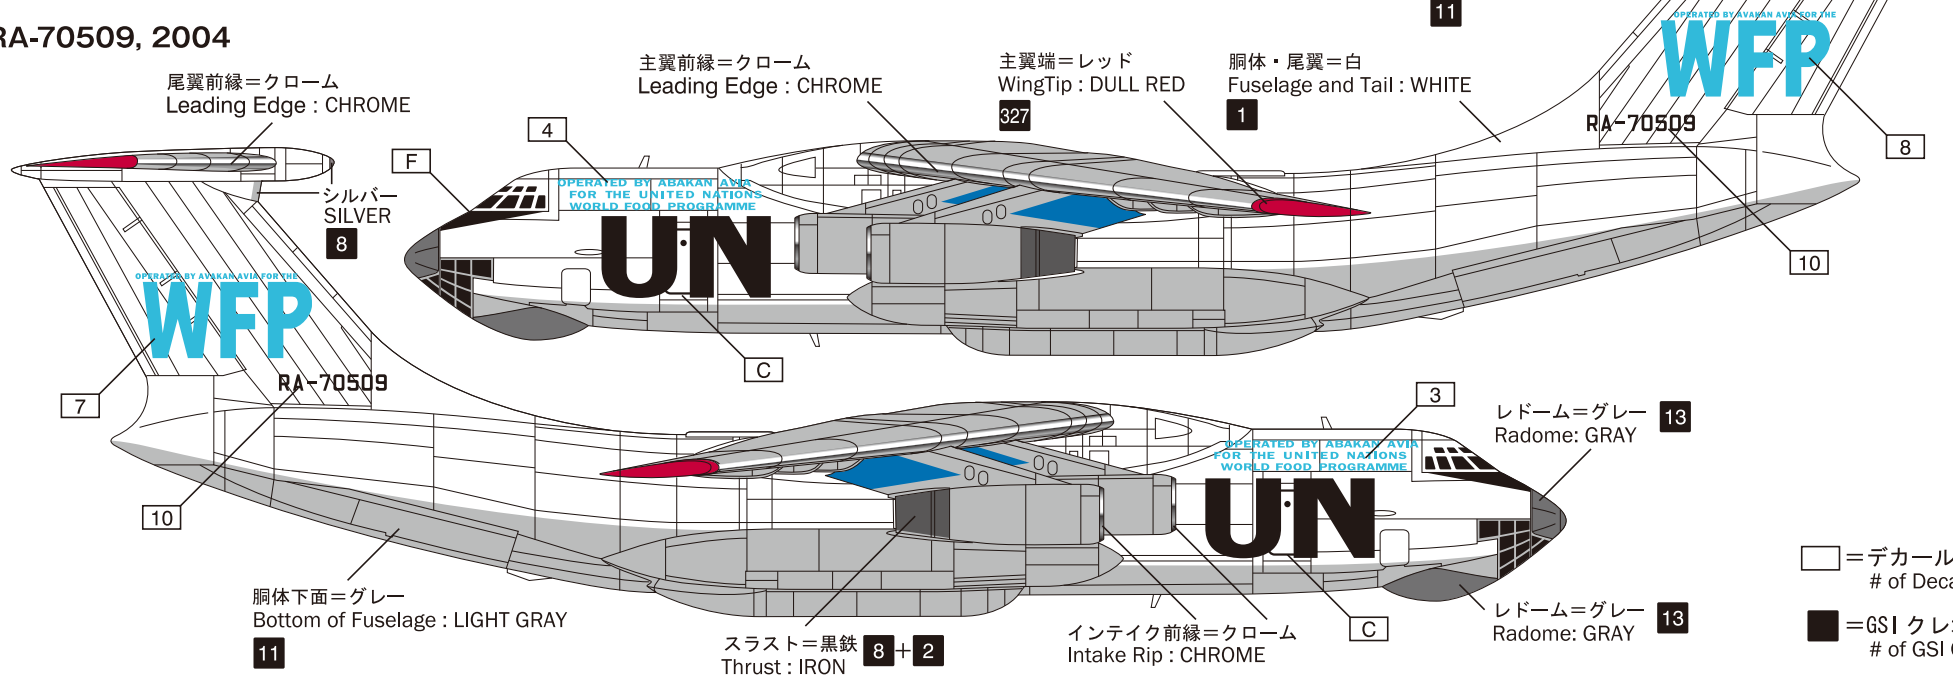

IL-76T ABAKAN AVIA “World Food Programme”

【イリュージョンIL-76T アバカン・アヴィア航空「世界食料機構」チャーター機】

適合キット：トランベッター社製 1/144
for Trumpeter 1/144

若干の改造が必要となります。Requires some modifications

1/144

●要改造点 Modifications

尾部銃座を廃止し、ソリッド化
Replace gun turret to solid tail.

(1/144 原寸図)

ご使用上の注意

- ◎使いたい部分だけはさみやカッター切り抜いてご使用ください。その際、デカールの絵柄を傷つけないようご注意ください。
- ◎水に十数秒間つけて、台紙の色が変わったら引き上げてください。
- ◎フィルムは非常に薄く、デリケートです。水に漬けておくと、フィルムがカールして使用できなくなる場合がありますので、ご注意ください。
- ◎台紙ごと貼りたい場所の近くに寄せて、滑らせるように貼り付けます。水を含ませた筆やピンセットで位置を決め、柔らかい布や綿棒で軽く抑え、余分な水気を吸い取ります。その際に位置がずれないように注意してください。
- ◎デカールソフトナーを使用する場合には、いったん完全に乾かしてからのご使用をおすすめします。
※一部のデカールソフトナーには、フィルムを著しく溶解させるものがありますので、ご注意ください。ご使用前に必ずテストをして、必要に応じて希釈してご使用ください。
※非常に柔軟なフィルムを使用しているため、単純な曲面や筋彫りならソフトナーを使わなくても密着させることができます。
- ◎デカールの上からクリアや仕上げ材を塗装する場合は、塗装前に十分に乾燥させ、エアブラシやスプレーを使用して吹き付けてください。

Terms for Use

- ◎Cut out what you want to use out of the sheet, caring to not hurt surface of printing.
- ◎Place on surface of water, then draw up soon after the tone of the paper gets dark.
- ◎Do not leave decal on water too long. It may roll and you cannot use it, because the transparent film is extremely thin.
- ◎Put the sheet close to, then slide it off on place where you want. Trim position with wet brush and pinset, take excess moisture with soft cloth or cotton stick. Be careful to not make the decal move out of position.
- ◎Before using DecalSofter, you may want to dry the decal instantly.
NOTICE: Some DecalSofter may excessively melts the film. A test before use is recommended.
You may be able to stick decal perfect without DecalSofter, because Rocketeer Decal features soft transparent film material.
- ◎If you want to cover the surface with clear paint, dry up the decal completely, then airbrush or spray clear paint over it.

A Happy Decaling.

A RA-70516, 2002

B RA-70509, 2004

□ =デカール
of Decal

■ =GSI クレオス
of GSI Creos Color

A RA-70516, 2002

主翼および水平尾翼=ライトグレー
Wing and Tail : LIGHT GRAY 11

B RA-70509, 2004