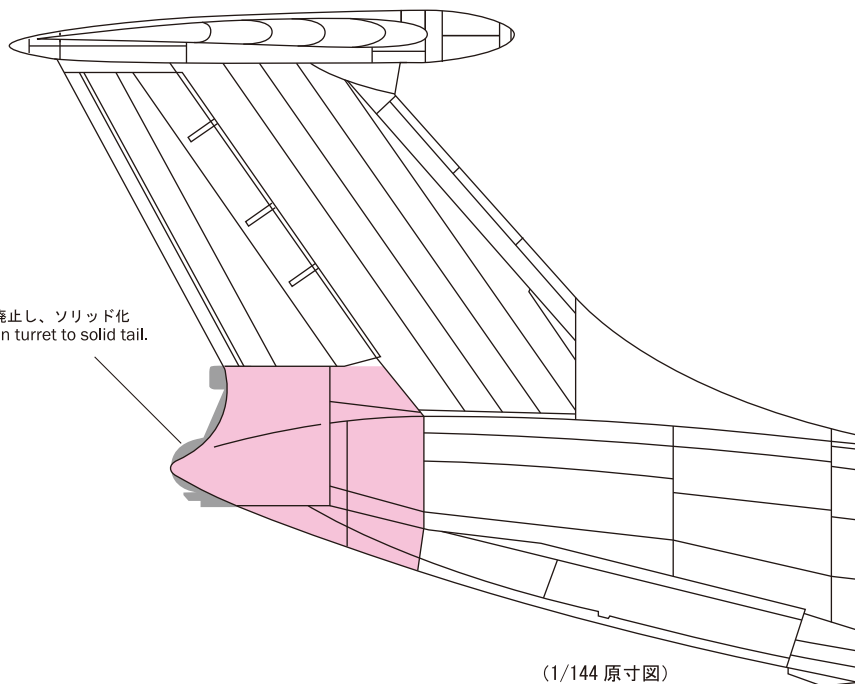

IL-76T ABAKAN AVIA “World Food Programme”

【イリュージョンIL-76T アバカン・アヴィア航空「世界食料機構」チャーター機】

適合キット：トランベッター社製 1/144
for Trumpeter 1/144

若干の改造が必要となります。Requires some modifications

1/144

●要改造点 Modifications

尾部銃座を廃止し、ソリッド化
Replace gun turret to solid tail.

(1/144 原寸図)

ご使用上の注意

- ◎使いたい部分だけはさみやカッター切り抜いてご使用ください。その際、デカールの絵柄を傷つけないようご注意ください。
- ◎水に十数秒間つけて、台紙の色が変わったら引き上げてください。
- ◎フィルムは非常に薄く、デリケートです。水に漬けておくと、フィルムがカールして使用できなくなる場合がありますので、ご注意ください。
- ◎台紙ごと貼りたい場所の近くに寄せて、滑らせるように貼り付けます。水を含ませた筆やピンセットで位置を決め、柔らかい布や綿棒で軽く抑え、余分な水気を吸い取ります。その際に位置がずれないように注意してください。
- ◎デカールソフトナーを使用する場合には、いったん完全に乾かしてからのご使用をおすすめします。
※一部のデカールソフトナーには、フィルムを著しく溶解させるものがありますので、ご注意ください。ご使用前に必ずテストをして、必要に応じて希釈してご使用ください。
※非常に柔軟なフィルムを使用しているため、単純な曲面や筋彫りならソフトナーを使わなくても密着させることができます。
- ◎デカールの上からクリアや仕上げ材を塗装する場合は、塗装前に十分に乾燥させ、エアブラシやスプレーを使用して吹き付けてください。

Terms for Use

- ◎Cut out what you want to use out of the sheet, caring to not hurt surface of printing.
- ◎Place on surface of water, then draw up soon after the tone of the paper gets dark.
- ◎Do not leave decal on water too long. It may roll and you cannot use it, because the transparent film is extremely thin.
- ◎Put the sheet close to, then slide it off on place where you want. Trim position with wet brush and pinset, take excess moisture with soft cloth or cotton stick. Be careful to not make the decal move out of position.
- ◎Before using DecalSofter, you may want to dry the decal instantly.
NOTICE: Some DecalSofter may excessively melts the film. A test before use is recommended.
You may be able to stick decal perfect without DecalSofter, because Rocketeer Decal features soft transparent film material.
- ◎If you want to cover the surface with clear paint, dry up the decal completely, then airbrush or spray clear paint over it.